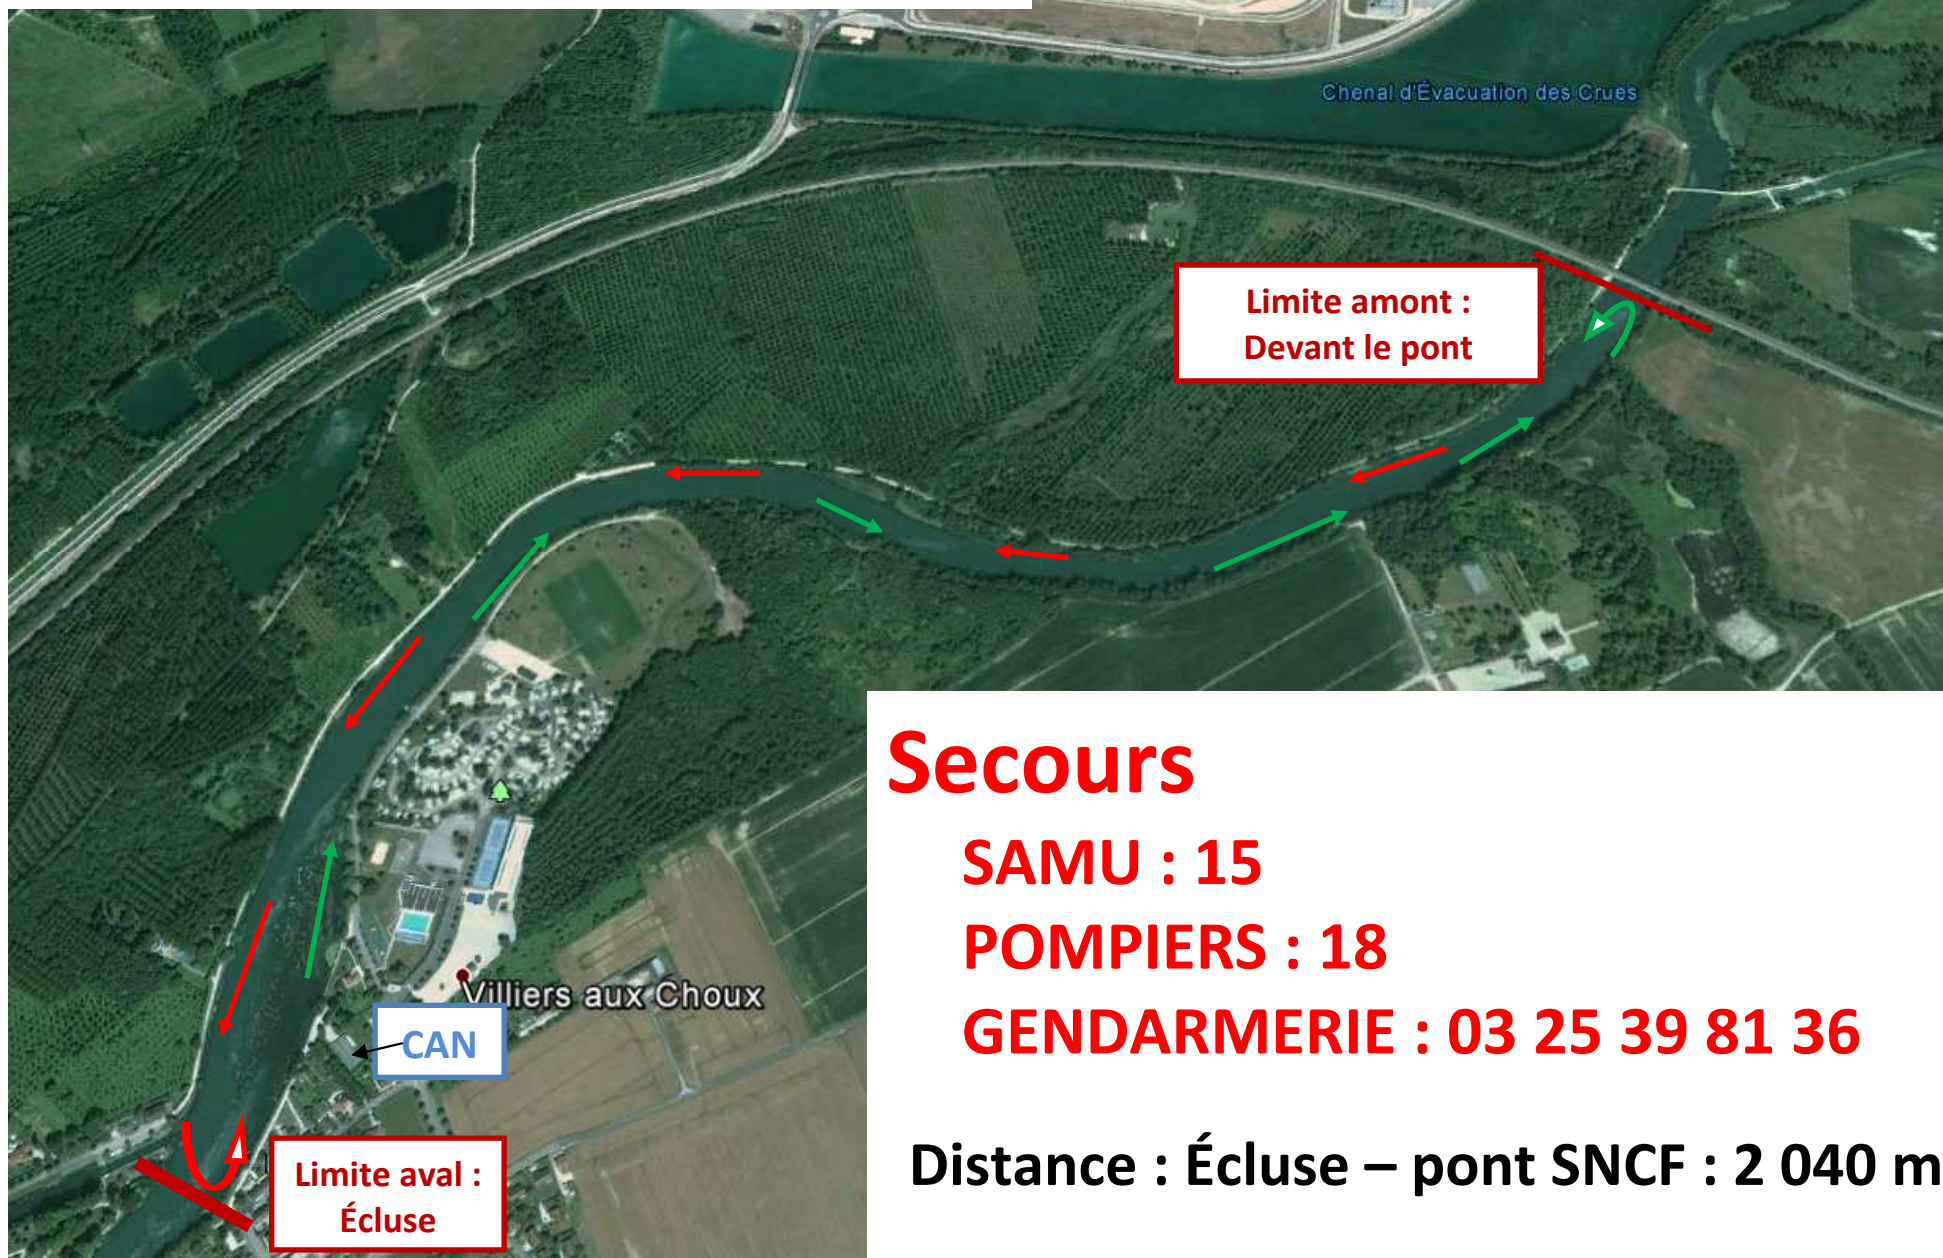

Plan de navigation du Cercle Aviron Nogentais

Secours

SAMU : 15

POMPIERS : 18

GENDARMERIE : 03 25 39 81 36

Distance : Écluse – pont SNCF : 2 040 m